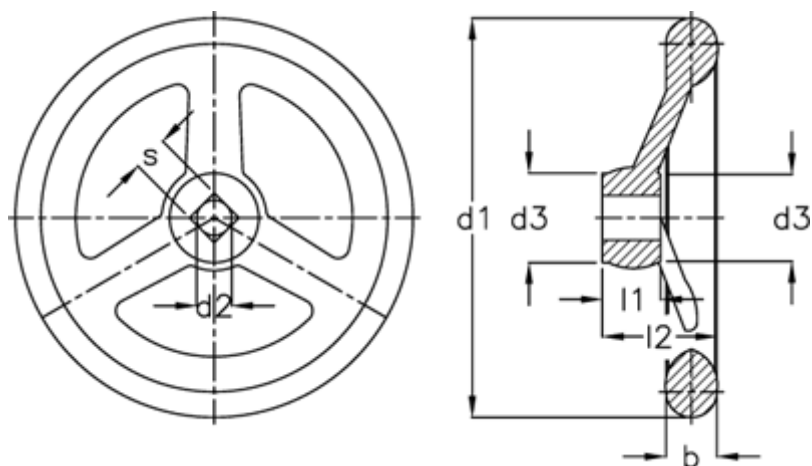

Varenummer: 20302357
Beskrivelse: E+G Håndhjul
DIN 950-AL-500-B34-A

Mål

Antal eger =	5
b	= 34
d1	= 500
d2 H7	= 34
d3	= 78
l1	= 45
l2	= 72